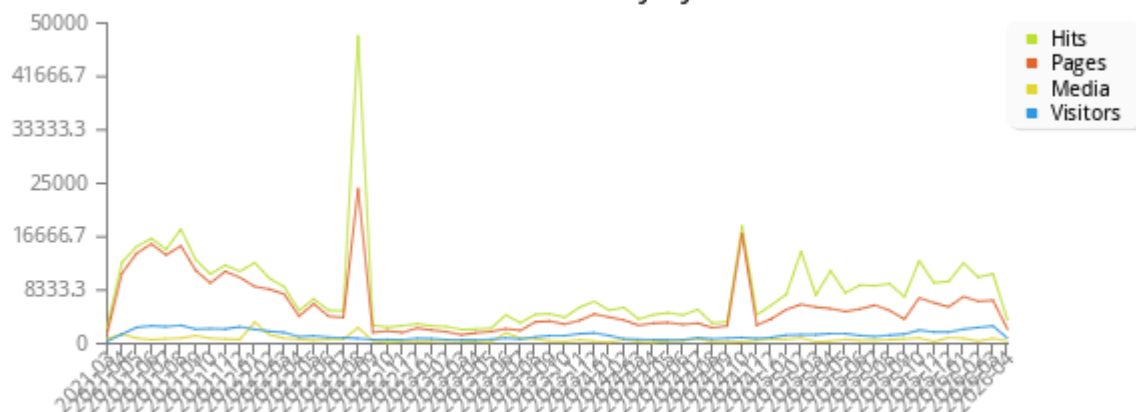

2024-01	168	10	133	40	5196	227	4127	1249	34.9 MB
2024-02	194	27	126	26	5634	618	3665	747	47 MB
2024-03	124	13	92	22	3831	309	2862	670	30.9 MB
2024-04	150	8	106	20	4510	208	3191	599	25.5 MB
2024-05	155	15	106	18	4805	401	3281	568	28.5 MB
2024-06	149	18	100	20	4459	441	2994	597	31.1 MB
2024-07	171	26	103	29	5312	765	3188	908	43 MB
2024-08	102	14	80	23	3176	299	2470	726	23.7 MB
2024-09	114	10	92	28	3417	248	2773	837	27 MB
2024-10	591	13	552	31	18324	328	17121	959	41 MB
2024-11	149	23	96	27	4466	519	2871	802	29.8 MB
2024-12	195	25	125	31	6035	709	3882	966	42.4 MB
2025-01	248	21	171	43	7690	666	5316	1333	64.9 MB
2025-02	513	33	218	50	14375	894	6115	1396	68 MB
2025-03	244	11	184	45	7564	279	5698	1396	31 MB
2025-04	379	16	182	52	11369	391	5461	1565	44.1 MB
2025-05	256	24	162	50	7925	679	5018	1555	53.4 MB
2025-06	305	18	180	42	9136	496	5403	1266	42.6 MB
2025-07	291	19	194	36	9033	508	6011	1105	41.9 MB
2025-08	302	22	167	43	9351	630	5166	1327	46.9 MB
2025-09	242	25	127	49	7270	729	3819	1484	44 MB
2025-10	417	32	230	68	12920	864	7144	2106	58.4 MB
2025-11	317	11	212	60	9495	327	6361	1805	32.6 MB
2025-12	314	32	185	58	9721	935	5732	1798	55.8 MB
2026-01	406	26	237	73	12578	807	7333	2258	56.5 MB
2026-02	371	14	236	90	10375	382	6604	2517	38.8 MB
2026-03	351	26	218	89	10876	814	6743	2748	52 MB
2026-04	439	51	270	100	3513	408	2157	797	22.8 MB

Access Summary by Month

Month Overview

Monthly Statistics for 2026-04	
Total hits	2565