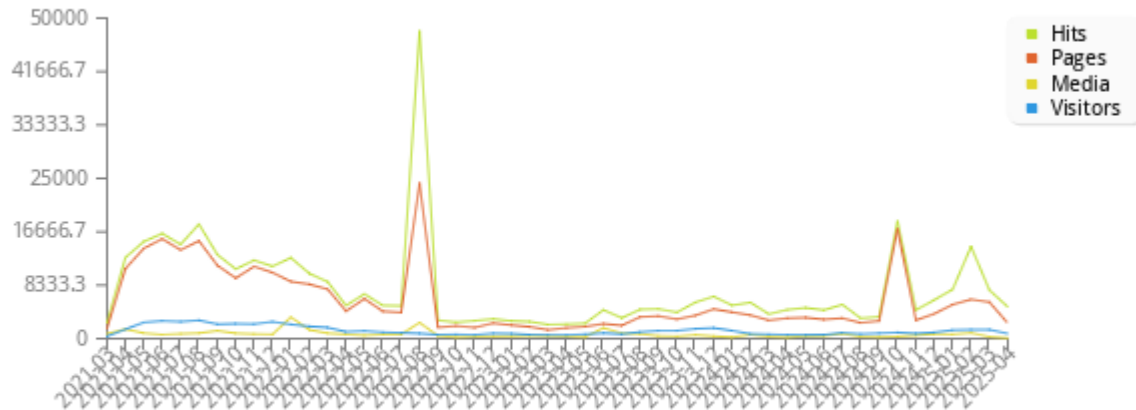

2024-01	168	10	133	40	5196	227	4127	1249	34.9 MB
2024-02	194	27	126	26	5634	618	3665	747	47 MB
2024-03	124	13	92	22	3831	309	2862	670	30.9 MB
2024-04	150	8	106	20	4510	208	3191	599	25.5 MB
2024-05	155	15	106	18	4805	401	3281	568	28.5 MB
2024-06	149	18	100	20	4459	441	2994	597	31.1 MB
2024-07	171	26	103	29	5312	765	3188	908	43 MB
2024-08	102	14	80	23	3176	299	2470	726	23.7 MB
2024-09	114	10	92	28	3417	248	2773	837	27 MB
2024-10	591	13	552	31	18324	328	17121	959	41 MB
2024-11	149	23	96	27	4466	519	2871	802	29.8 MB
2024-12	195	25	125	31	6035	709	3882	966	42.4 MB
2025-01	248	21	171	43	7690	666	5316	1333	64.9 MB
2025-02	513	33	218	50	14375	894	6115	1396	68 MB
2025-03	244	11	184	45	7564	279	5698	1396	31 MB
2025-04	330	8	160	52	4949	81	2403	781	14 MB

Access Summary by Month

Month Overview

Monthly Statistics for 2025-04		
Total hits	2484	
Total files	81	
Total pages	2403	
Total visitors	748	
Total bytes	10.1 MB	
	avg	max
Hits per hour	206.208333333333	352
Hits per day	329.933333333333	1470
Files per day	8.1	19
Pages per day	160.2	221
Bytes per day	957 KB	2.1 MB
Hits by Status Code		
Status 412 - Precondition Failed	959