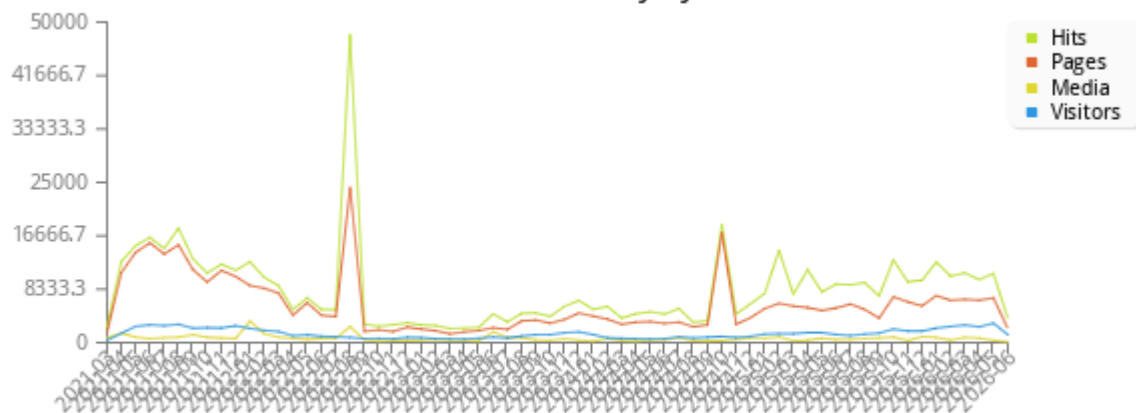

2024-01	168	10	133	40	5196	227	4127	1249	34.9 MB
2024-02	194	27	126	26	5634	618	3665	747	47 MB
2024-03	124	13	92	22	3831	309	2862	670	30.9 MB
2024-04	150	8	106	20	4510	208	3191	599	25.5 MB
2024-05	155	15	106	18	4805	401	3281	568	28.5 MB
2024-06	149	18	100	20	4459	441	2994	597	31.1 MB
2024-07	171	26	103	29	5312	765	3188	908	43 MB
2024-08	102	14	80	23	3176	299	2470	726	23.7 MB
2024-09	114	10	92	28	3417	248	2773	837	27 MB
2024-10	591	13	552	31	18324	328	17121	959	41 MB
2024-11	149	23	96	27	4466	519	2871	802	29.8 MB
2024-12	195	25	125	31	6035	709	3882	966	42.4 MB
2025-01	248	21	171	43	7690	666	5316	1333	64.9 MB
2025-02	513	33	218	50	14375	894	6115	1396	68 MB
2025-03	244	11	184	45	7564	279	5698	1396	31 MB
2025-04	379	16	182	52	11369	391	5461	1565	44.1 MB
2025-05	256	24	162	50	7925	679	5018	1555	53.4 MB
2025-06	305	18	180	42	9136	496	5403	1266	42.6 MB
2025-07	291	19	194	36	9033	508	6011	1105	41.9 MB
2025-08	302	22	167	43	9351	630	5166	1327	46.9 MB
2025-09	242	25	127	49	7270	729	3819	1484	44 MB
2025-10	417	32	230	68	12920	864	7144	2106	58.4 MB
2025-11	317	11	212	60	9495	327	6361	1805	32.6 MB
2025-12	314	32	185	58	9721	935	5732	1798	55.8 MB
2026-01	406	26	237	73	12578	807	7333	2258	56.5 MB
2026-02	371	14	236	90	10375	382	6604	2517	38.8 MB
2026-03	351	26	218	89	10876	814	6743	2748	52 MB
2026-04	328	24	221	82	9832	699	6620	2462	48.5 MB
2026-05	348	11	225	97	10779	342	6966	3022	38.4 MB
2026-06	471	14	273	156	3765	110	2184	1245	12.5 MB

Access Summary by Month