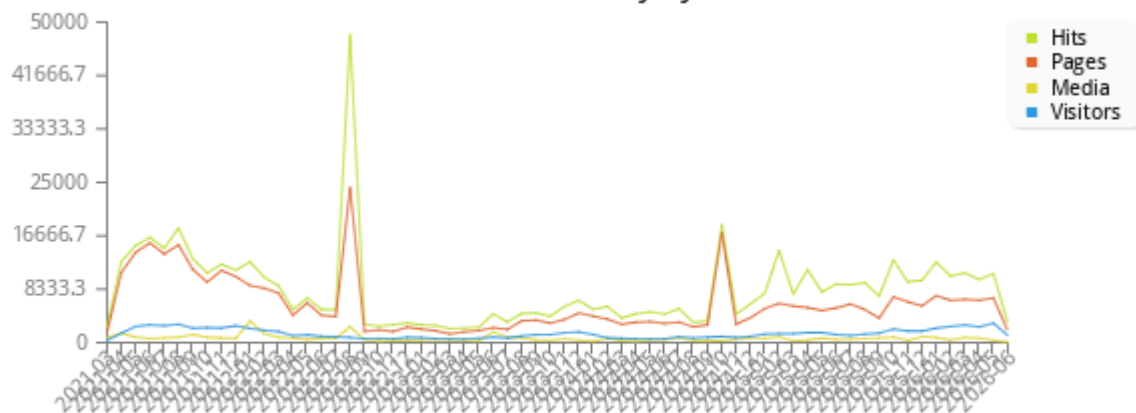

2024-01	168	10	133	40	5196	227	4127	1249	34.9 MB
2024-02	194	27	126	26	5634	618	3665	747	47 MB
2024-03	124	13	92	22	3831	309	2862	670	30.9 MB
2024-04	150	8	106	20	4510	208	3191	599	25.5 MB
2024-05	155	15	106	18	4805	401	3281	568	28.5 MB
2024-06	149	18	100	20	4459	441	2994	597	31.1 MB
2024-07	171	26	103	29	5312	765	3188	908	43 MB
2024-08	102	14	80	23	3176	299	2470	726	23.7 MB
2024-09	114	10	92	28	3417	248	2773	837	27 MB
2024-10	591	13	552	31	18324	328	17121	959	41 MB
2024-11	149	23	96	27	4466	519	2871	802	29.8 MB
2024-12	195	25	125	31	6035	709	3882	966	42.4 MB
2025-01	248	21	171	43	7690	666	5316	1333	64.9 MB
2025-02	513	33	218	50	14375	894	6115	1396	68 MB
2025-03	244	11	184	45	7564	279	5698	1396	31 MB
2025-04	379	16	182	52	11369	391	5461	1565	44.1 MB
2025-05	256	24	162	50	7925	679	5018	1555	53.4 MB
2025-06	305	18	180	42	9136	496	5403	1266	42.6 MB
2025-07	291	19	194	36	9033	508	6011	1105	41.9 MB
2025-08	302	22	167	43	9351	630	5166	1327	46.9 MB
2025-09	242	25	127	49	7270	729	3819	1484	44 MB
2025-10	417	32	230	68	12920	864	7144	2106	58.4 MB
2025-11	317	11	212	60	9495	327	6361	1805	32.6 MB
2025-12	314	32	185	58	9721	935	5732	1798	55.8 MB
2026-01	406	26	237	73	12578	807	7333	2258	56.5 MB
2026-02	371	14	236	90	10375	382	6604	2517	38.8 MB
2026-03	351	26	218	89	10876	814	6743	2748	52 MB
2026-04	328	24	221	82	9832	699	6620	2462	48.5 MB
2026-05	348	11	225	97	10779	342	6966	3022	38.4 MB
2026-06	378	11	228	140	3026	84	1823	1118	10.2 MB

Access Summary by Month